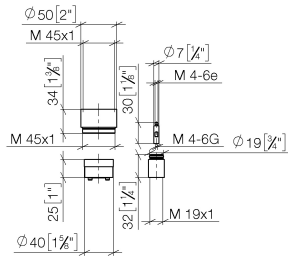

Rallonge 25 mm -

12 191 970 90

- jusqu'à 25 mm : 1x 12 191 970 90
- 26 mm à 50 mm : 2x 12 191 970 90

pour mitigeur monocommande bain/douche
encastré 36 12X SSS-FF

Rallonge 25 mm -

12 191 970 90

mm [inches]

Rallonge 25 mm -

12 191 970 90

12 191 970 90

Liste des pièces de rechange

N°	Article Numéro	Désignation	Fréquence de montage	Délai de livraison
1	09 17 01 191 90	douille	1	2
2	09 14 10 210 90	joint	1	2
3	09 30 11 186 90	rondelle	1	2
4	09 14 03 160 90	joint	2	2
5	09 31 11 207 90	barre	1	2
6	09 14 10 047 90	joint	1	2
7	09 17 01 192 90	douille	1	2