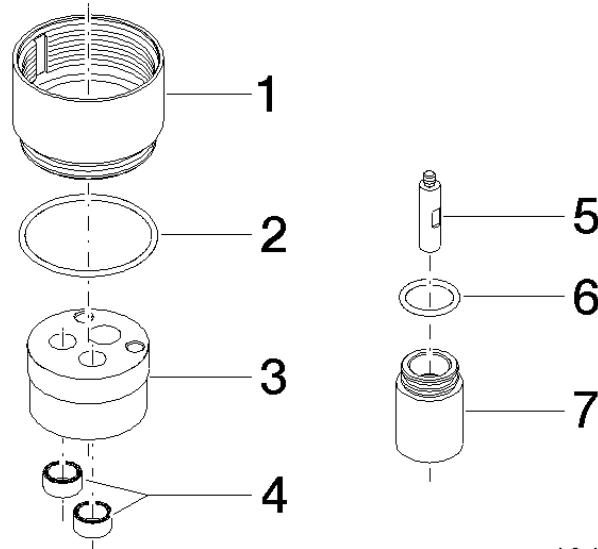

Rallonge 25 mm -

12 191 970 90

- jusqu'à 25 mm : 1x 12 191 970 90
- 26 mm à 50 mm : 2x 12 191 970 90

pour mitigeur monocommande bain/douche
encastré 36 12X SSS-FF

Rallonge 25 mm -

12 191 970 90

mm [inches]

Rallonge 25 mm -

12 191 970 90

12 191 970 90

Liste des pièces de rechange

N°	Article Numéro	Désignation	Fréquence de montage	Délai de livraison
1	09 17 01 191 90	douille	1	2
2	09 14 10 210 90	joint	1	2
3	09 30 11 186 90	rondelle	1	2
4	09 14 03 160 90	joint	2	2
5	09 31 11 207 90	barre	1	2
6	09 14 10 047 90	joint	1	2
7	09 17 01 192 90	douille	1	2